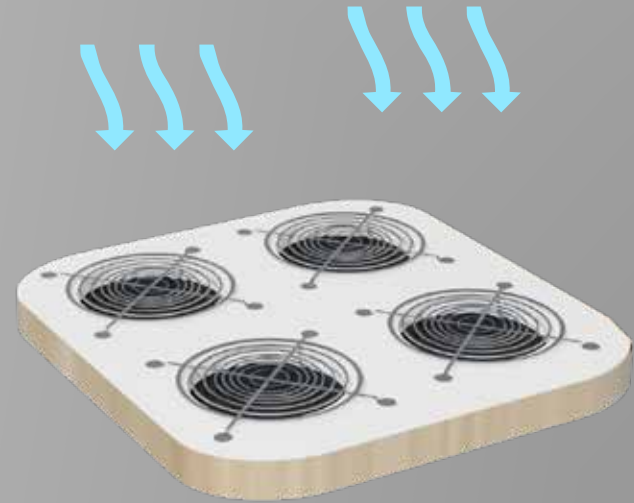

Modelo 40U

Ficha Técnica

01

DIMENSIONES

Exterior. 150 x 210 x 210 cm
Capacidad aproximada para 3 personas

210 cm

150 cm

210 cm

Chapa Puerta

White Oak

Silver Oak

Carbon Black

Ventilación

Sistema de ventilación que hace circular el aire al interior de la cabina.

Inyección de aire al interior de la cabina

Salida de aire al exterior de la cabina